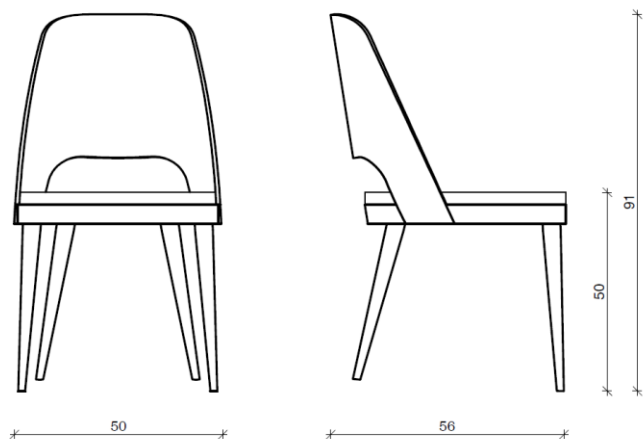

Chaise MILANO WOOD

Une bonne ligne avec un accessoire de mode sous la forme d'un décor en bois sur tout le dossier, qui a apporté une nouvelle fraîcheur à ce modèle et l'a rendu parfait pour meubler des cafés plus petits et plus intimes, ainsi que pour de grands espaces de salon.

La construction de la chaise est en chêne massif.

Le dossier est fait de chutes de placage raffinées avec du placage de chêne.

Tissu et couleur du bois selon les souhaits du client.

cm 50 x 56 x h 91