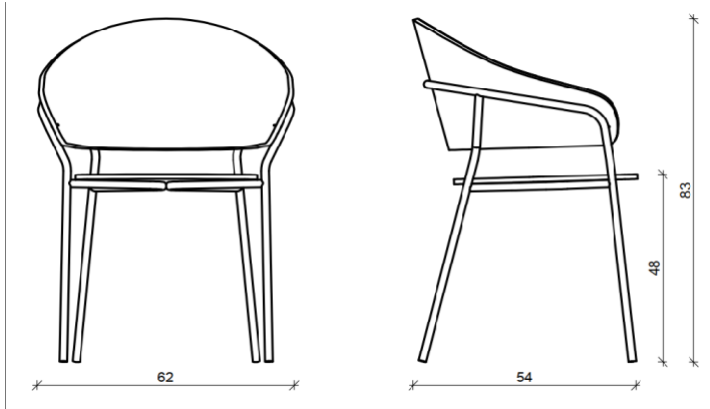

# Fauteuil ONIX

---

Une percée sérieuse dans le design d'intérieur, pour des espaces sérieux et des invités satisfaits. Sympathique à première vue. Conçue de façon que vous serez prêt à y adapter l'ambiance, et d'une telle qualité que vos clients souhaiteront que leur séjour dans votre restaurant ou café dure plus longtemps.

La construction du fauteuil est en métal

Le dossier est fait de chutes de placage.

Tissu et la couleur du métal selon les souhaits  
du client.

cm 62 x 54 x h 83