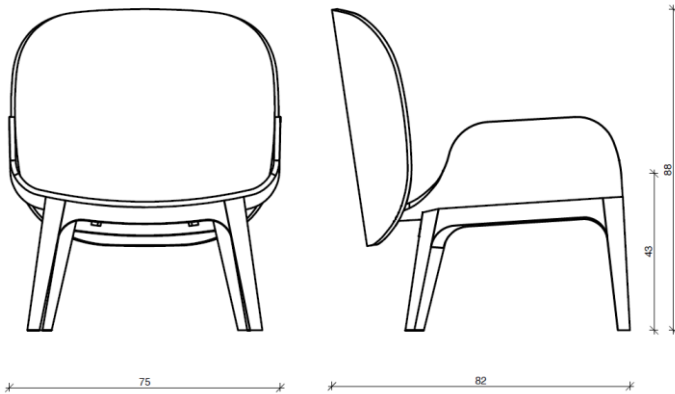

Fauteuil STIL

Un meuble sérieux pour des espaces sérieux. Stylistiquement impeccable, moderne et en même temps confortable et de haute qualité. Une combinaison de standard et de moderne, vous pouvez donc l'utiliser comme tel. Imaginez les nuances des meubles et des pièces en bois, comparez-les avec la couleur de votre intérieur, quel qu'il soit ...qu'il s'agisse d'un hôtel club ou d'un restaurant et construisez votre propre style.

La construction du fauteuil est en chêne massif.

Le dossier est fait de chutes de placage.

Tissu et couleur du bois selon les souhaits du client.

cm 75 x 82 x h 88