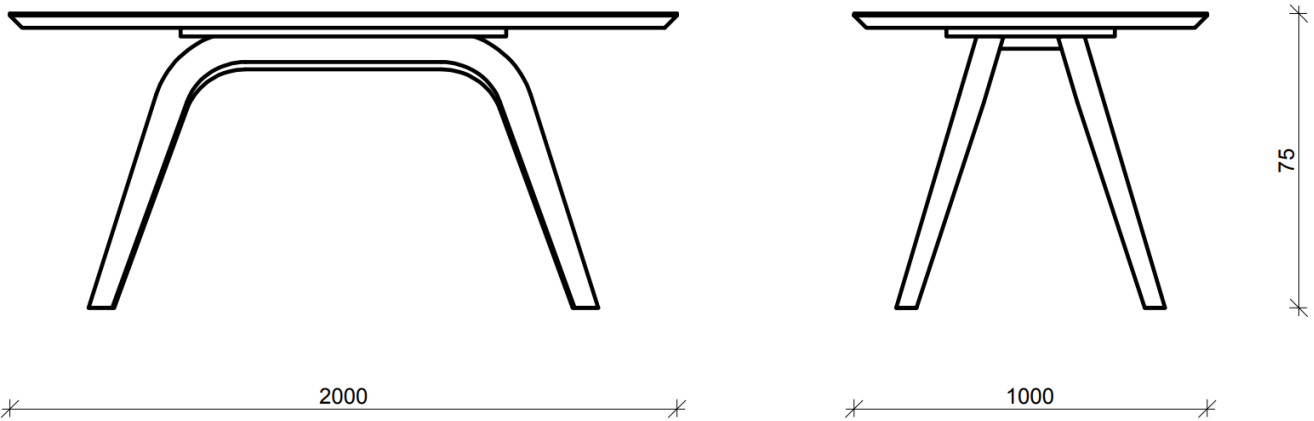

# Table MONDO

---

Le design moderne et la forme caractéristique de cette table offrent la possibilité de s'intégrer facilement dans différents intérieurs et d'être combiné facilement avec différentes lignes de nos fauteuils. La fonctionnalité maximale et les matériaux de qualité favorisent la durabilité et l'utilisation à long terme.

Le plateau de la table peut être fabriqué dans une combinaison de chêne massif et de placage de chêne ou de hêtre massif et de placage de hêtre.

Les pieds peuvent être en chêne massif ou en hêtre massif.

cm 170 x 90 x h 75